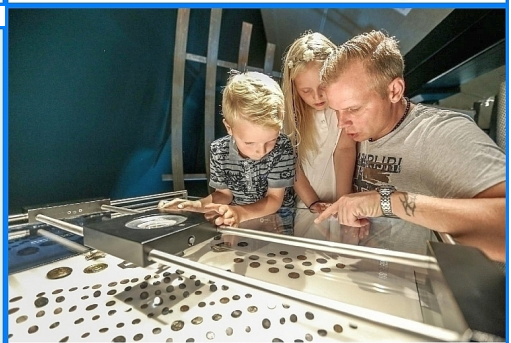

STRANDINGSMUSEUM
ST. GEORGE

Abningstider 2022
Torsdag d. 10.02 2022 til Søndag
13.11 2022
Hver dag 10-17
Juledagene
27. 28. 29. 30. december 2022
Hver dag 10-17

Verdenshistorie på
Vestkysten